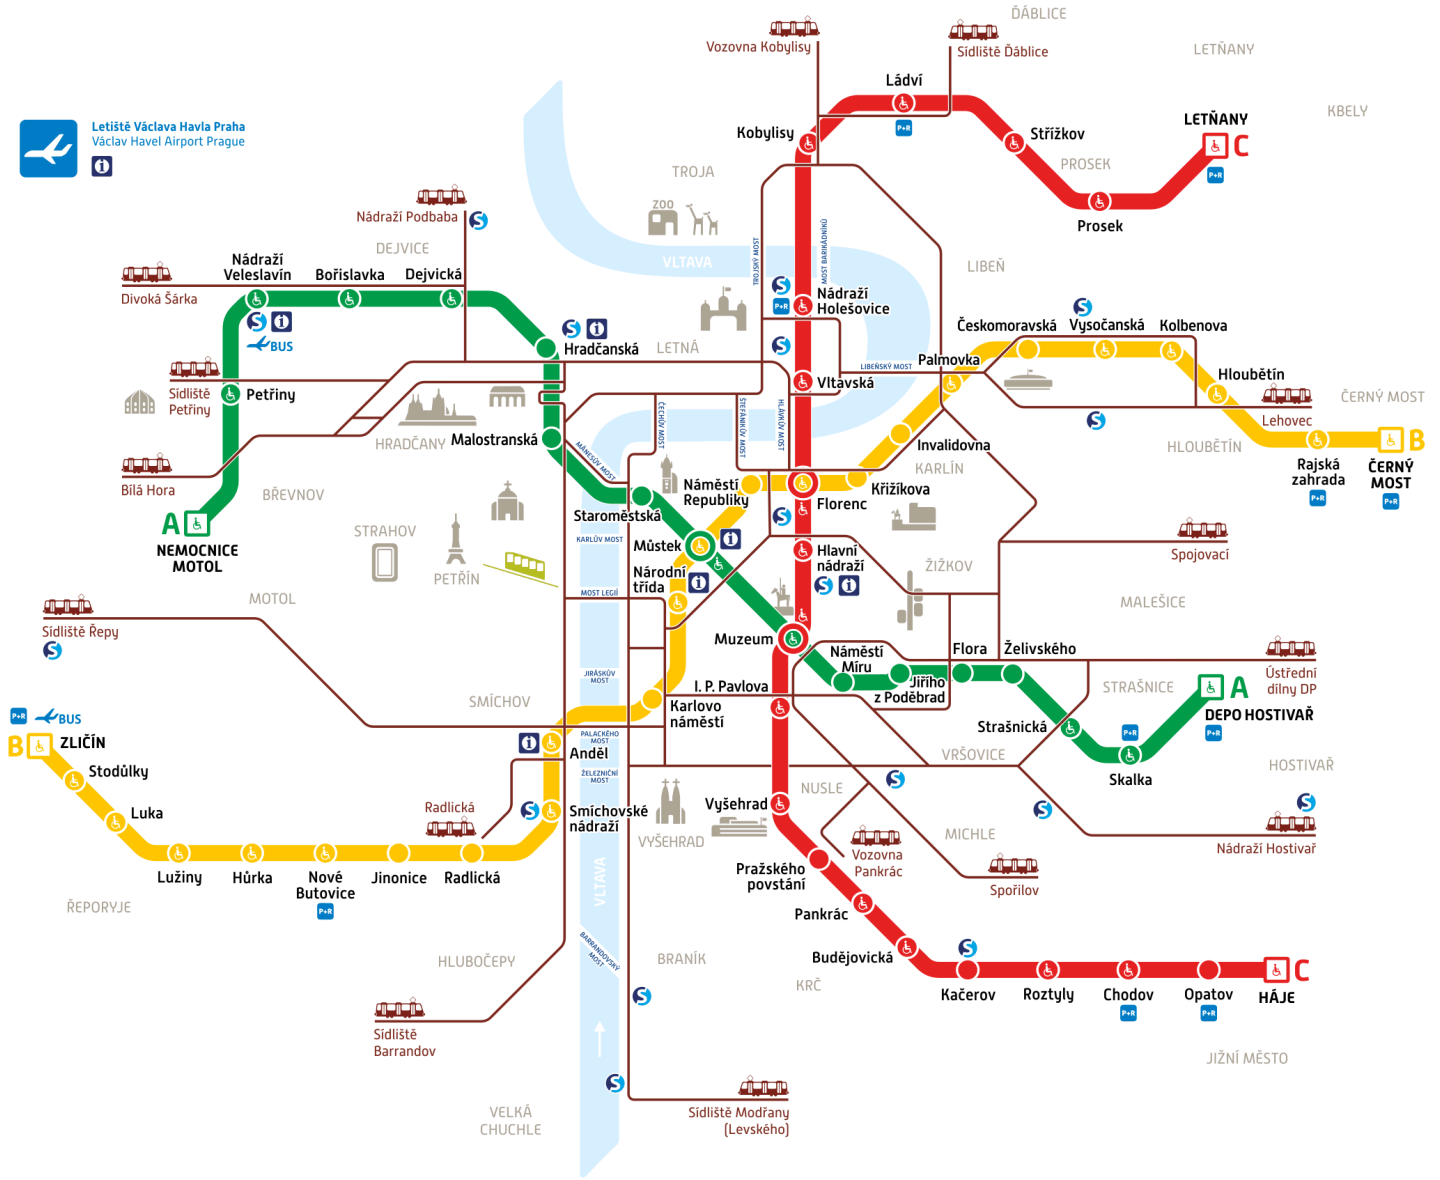

# PRAHA PRAGUE

Orientační plán metra

Metro map

Letiště Václava Havla Praha  
Václav Havel Airport Prague

**A B C** Linky a stanice metra  
Metro lines and stations

**Bezbariérový přístup**  
Barrier-free access

**Bus MHD na Letiště Václava Havla Praha**  
Public transport buses to Václav Havel Airport Prague

**Parkoviště P+R**  
Park and ride

**Konečná stanice metra**  
Metro terminus station

**Tramvajová trať**  
Tram line

**Přestup na linky S a další vlakové spoje**  
Transfer to lines S and other railway lines

**Infocentrum DP**  
Public transport information

**Stanice přestupní**  
Transfer station

**Lanová dráha**  
Funicular